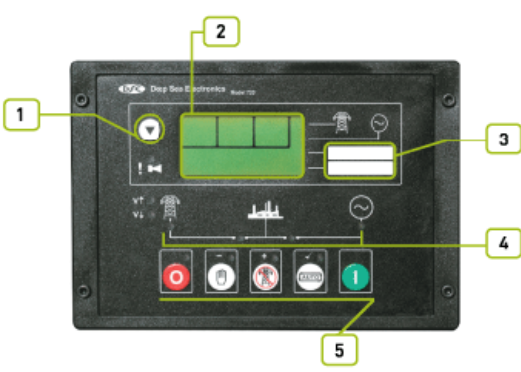

AC 110

Cummins
Mecc Alte
D+&''

1 D+&''

- 1
- 2
- 3
- 4
- 4

2

8G9ž +&$ž) 5ž&&$#($

3

4

5

8G9'+&$ 8G9'+&$ fl

8G9'+&$ 8G9'+&$ ž

fl ž fl %$$

ž ž ž ž