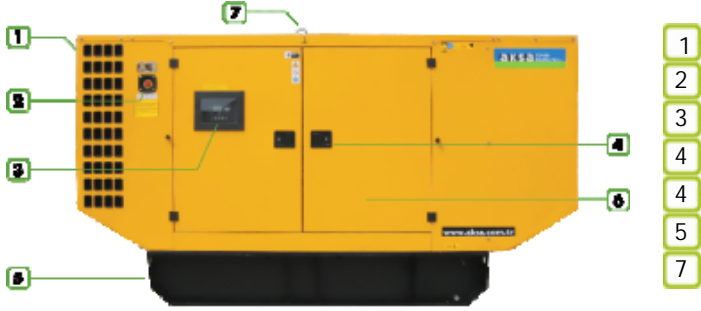

AC 55

Cummins
Mecc Alte
D+&T

5? " $!

- 1
- 2
- 3
- 4
- 4
- 5
- 7

1

" f!$! " $$' E
Z Z "

1

Z Z Z Z

'&$$#% # "

	"	1010
fl "L	"	2480
fl "L	"	1470