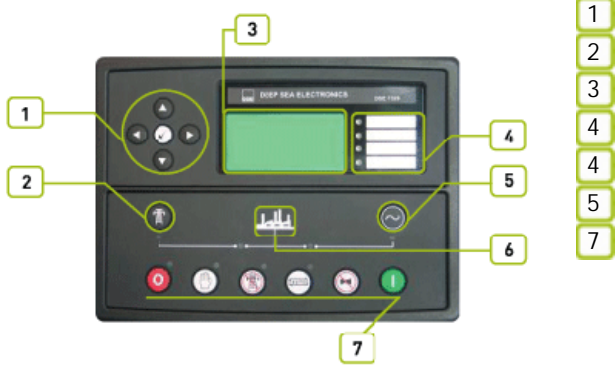

AD 550

Doosan
Mecc Alte
D+' &''

1 D+' &''

2

8G9Ž '+ &$Ž) 5ž&&$#($

3

4

5

8G9+' &$
) $' ž

"8G9+' &$'
8G9+' &$'

ž

% &1 *('

žFG&' &žFG(,) ž

ž