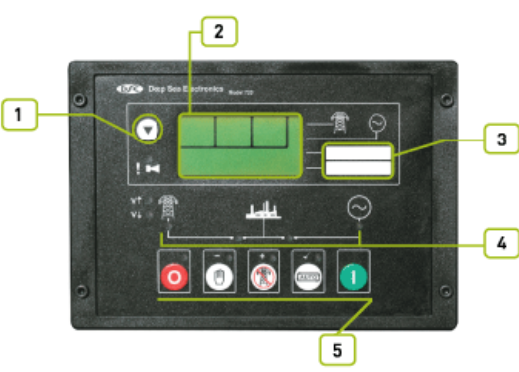

AJD 110

John Deere
Mecc Alte
D+&''

1 D+&''

- 1
- 2
- 3
- 4
- 4

2

8G9ž +&$ž) 5ž&&$#($

3

4

5

8G9'+&$

8G9'+&$) $ ž " fl

8G9'+&$ ž " "

fl ž " %$$

ž " # ž ž ž ž " "