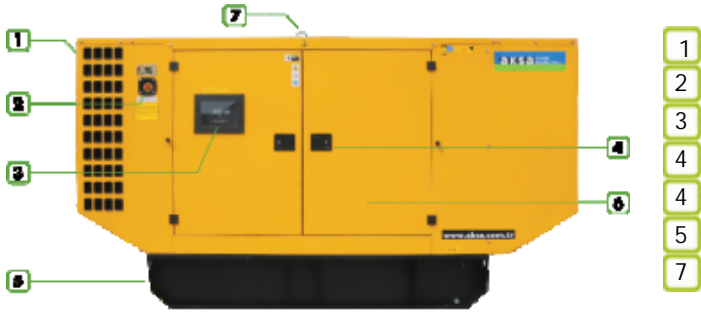

AJD 110

John Deere
Mecc Alte
D+&''

5? '($!'

1

fl $! " $$' E

ž ž " "

1

ž ž ž ž ž ž

'&$$#%& # "

	"	1060
fl "E	"	3120
fl "E	"	1750