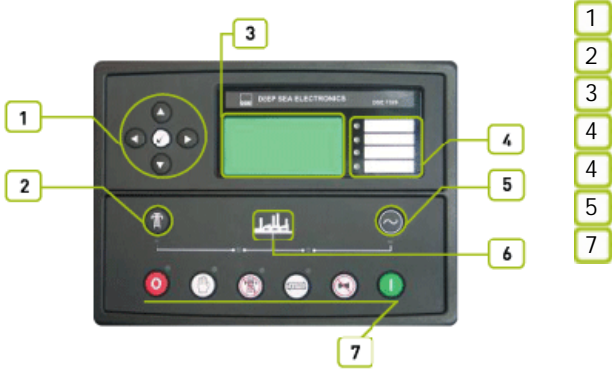

AJD 275

John Deere
Mecc Alte
D+' &'

1 D+' &'

2

8G9ž +' &$ž) 5ž&&$#($

3

4

5

8G9+' &$ž) $' ž ž " 8G9+' &$ž 8G9+' &$ž ž " % &1 * (" žFG&' &žFG(,) ž " ž